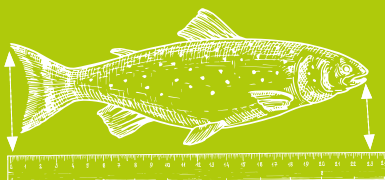

Rivières et ruisseaux de Lozère

Taille de capture des poissons

Tailles minimums de la truite

- 20 cm
- 23 cm
- 25 cm
- 30 cm